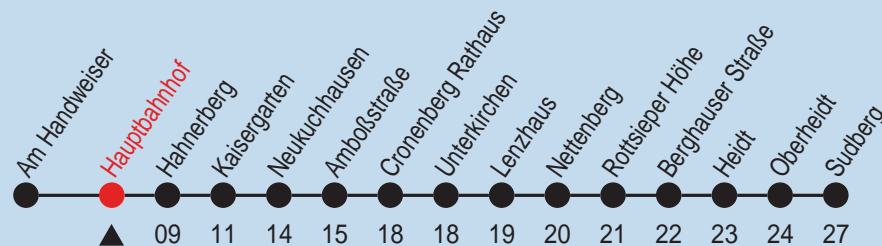

# Fahrplan

Gültig ab 13.06.2010

Alle Angaben ohne Gewähr

Bus

## CE 65

Richtung: Sudberg

Haltestellen

Uhr	montags - freitags
5	29 49
6	09 29 49
7	09 29 49
8	09 29 49
9	09 29 49
10	09 29 49
11	09 29 49
12	09 29 49
13	09 29 49
14	09 29 49
15	09 29 49
16	09 29 49
17	09 29 49
18	09 29 49
19	09 29
20	
21	
22	

Uhr	samstags
5	
6	
7	
8	34
9	04 34
10	04 34
11	04 34
12	04 34
13	04 34
14	04 34
15	04 34
16	04 34
17	04 34
18	04 34
19	04
20	
21	
22	

Uhr	sonn- und feiertags
5	
6	
7	
8	
9	
10	04 34
11	04 34
12	04 34
13	04 34
14	04 34
15	04 34
16	04 34
17	04 34
18	04 34
19	04
20	
21	
22	